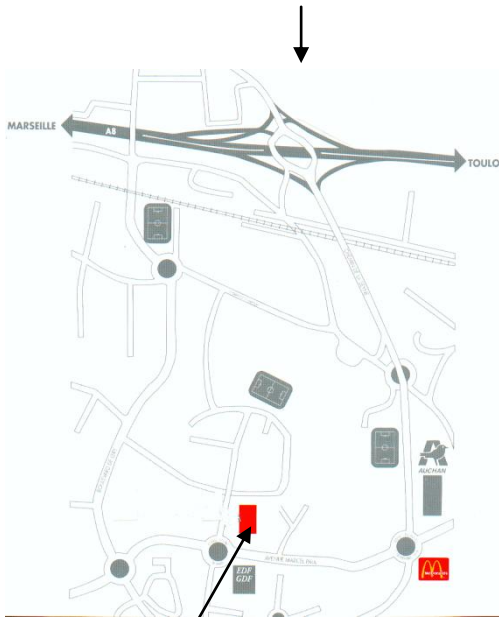

Sortie 13

En provenance de Marseille :

- Prendre la sortie 13 de l'autoroute A8
- Au rond point, prendre la direction La Seyne sur Mer centre
- Après 300 m, au rond point suivant (Mac Donald), prendre la première sortie à droite (direction Sanary)
- Après 200 m, au rond point suivant, prendre la première sortie à droite (Zone industrielle Jean Monnet Nord)
- La société Cami se trouve à 200 mètres environ à droite

En provenance de Toulon :

- Prendre la sortie 13 de l'autoroute A8
- Faire le tour du rond point et prendre la direction La Seyne sur Mer centre
- Après 300 m, au rond point suivant (Mac Donald), prendre la première sortie à droite (direction Sanary)
- Après 200 m, au rond point suivant, prendre la première sortie à droite (Zone industrielle Jean Monnet Nord)
- La société Cami se trouve à 200 mètres environ à droite

CAMI

ZAC des Playes

238 rue du Luxembourg

83 500 La Seyne sur mer